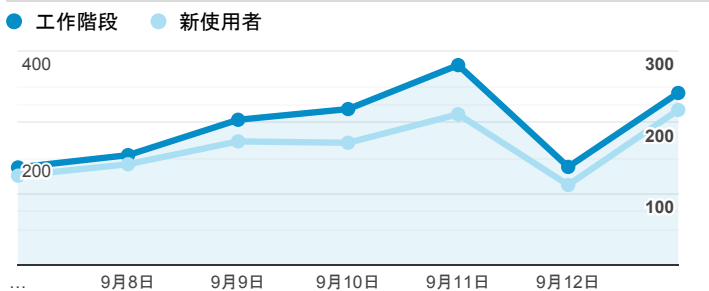

報表01_訪客

2020年9月7日 - 2020年9月13日

所有使用者
100.00% 個工作階段

平均造訪停留時間和單次造訪頁數

造訪地圖

跳出率和平均造訪停留時間

造訪 (依瀏覽器分組)

造訪和不重複訪客

造訪和新造訪率 (依 行動裝置資訊 分組)

造訪和新造訪

造訪 (依 裝置類別 分組)

mobile desktop tablet

造訪 (依語言分組)

語言 工作階段

zh-tw	1,614
en-us	96
en	34
zh-hk	29
en-gb	14
zh-cn	14
ja-jp	10
ja	5
fr-fr	4
en-au	2