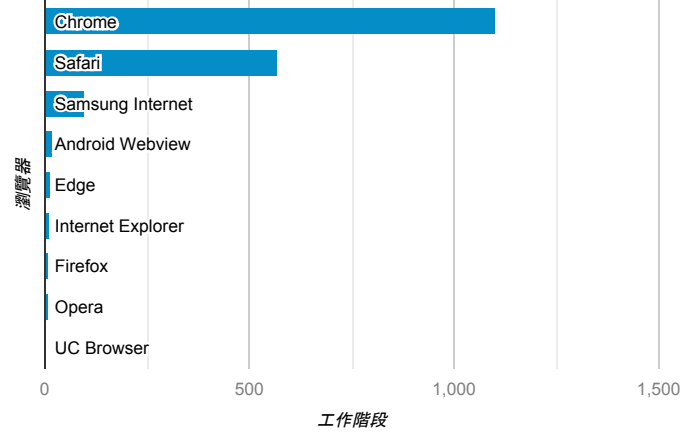

報表01_訪客

2020年9月7日 - 2020年9月13日

所有使用者
100.00% 個工作階段

平均造訪停留時間和單次造訪頁數

造訪地圖

跳出率和平均造訪停留時間

造訪 (依瀏覽器分組)

造訪和不重複訪客