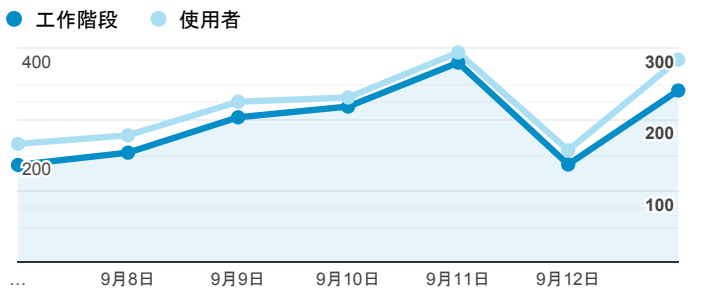

報表01_訪客

2020年9月7日 - 2020年9月13日

所有使用者
100.00% 個工作階段

平均造訪停留時間和單次造訪頁數

造訪地圖

跳出率和平均造訪停留時間

造訪 (依瀏覽器分組)

造訪和不重複訪客

造訪和新造訪率 (依 行動裝置資訊 分組)

造訪和新造訪

造訪 (依 裝置類別 分組)

mobile desktop tablet

造訪 (依語言分組)

語言 工作階段

zh-tw	1,614
en-us	96
en	34
zh-hk	29
en-gb	14
zh-cn	14
ja-jp	10
ja	5
fr-fr	4
en-au	2