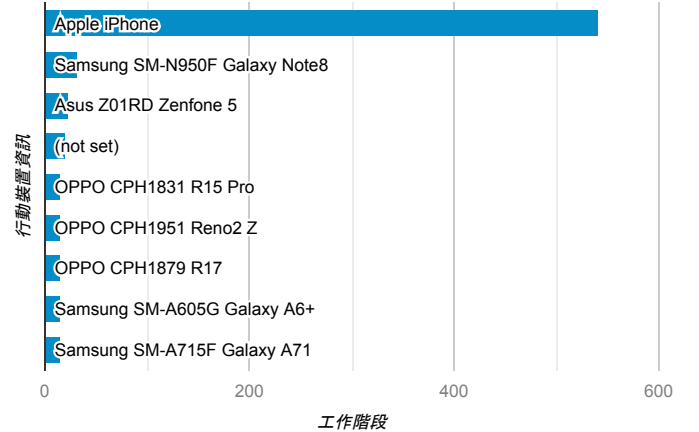

造訪和新造訪率 (依 行動裝置資訊 分組)