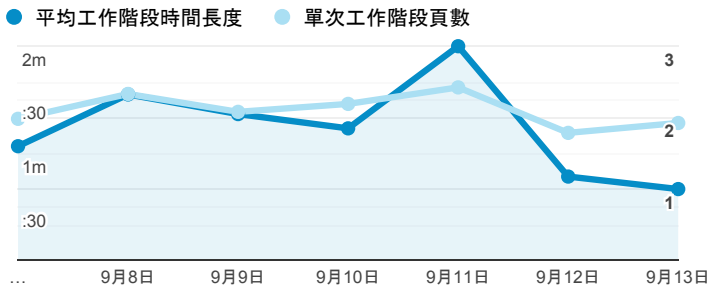

報表01_訪客

2020年9月7日 - 2020年9月13日

所有使用者
100.00% 個工作階段

平均造訪停留時間和單次造訪頁數

造訪地圖

跳出率和平均造訪停留時間

造訪 (依瀏覽器分組)

造訪和不重複訪客

造訪和新造訪率 (依 行動裝置資訊 分組)

造訪和新造訪

造訪 (依 裝置類別 分組)

mobile desktop tablet

造訪 (依語言分組)

語言 工作階段

zh-tw	1,614
en-us	96
en	34
zh-hk	29
en-gb	14
zh-cn	14
ja-jp	10
ja	5
fr-fr	4
en-au	2