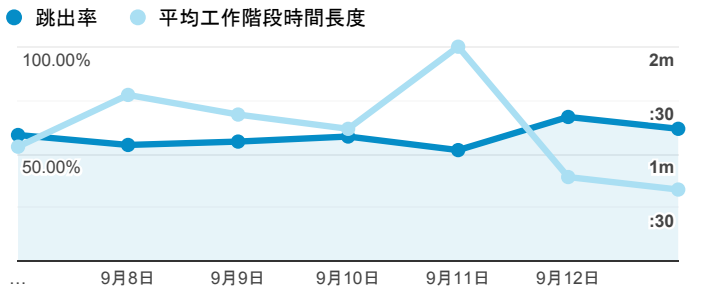

報表01_訪客

2020年9月7日 - 2020年9月13日

所有使用者
100.00% 個工作階段

平均造訪停留時間和單次造訪頁數

造訪地圖

跳出率和平均造訪停留時間

造訪 (依瀏覽器分組)

造訪和不重複訪客