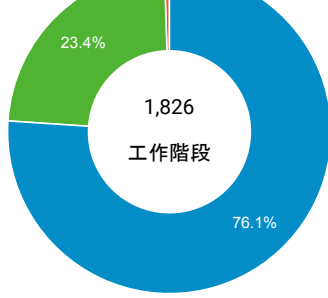

造訪和新造訪率 (依 行動裝置資訊 分組)

造訪和新造訪

造訪 (依 裝置類別 分組)

mobile desktop tablet

造訪 (依語言分組)

語言 工作階段

zh-tw	1,614
en-us	96
en	34
zh-hk	29
en-gb	14
zh-cn	14
ja-jp	10
ja	5
fr-fr	4
en-au	2