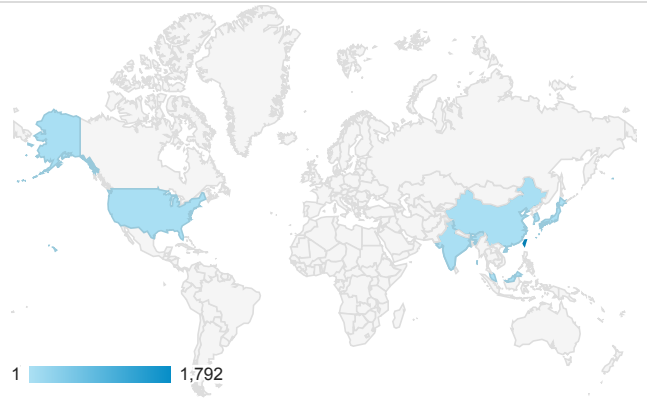

報表01_訪客

2020年9月7日 - 2020年9月13日

所有使用者
100.00% 個工作階段

平均造訪停留時間和單次造訪頁數

造訪地圖

跳出率和平均造訪停留時間

造訪 (依瀏覽器分組)

造訪和不重複訪客